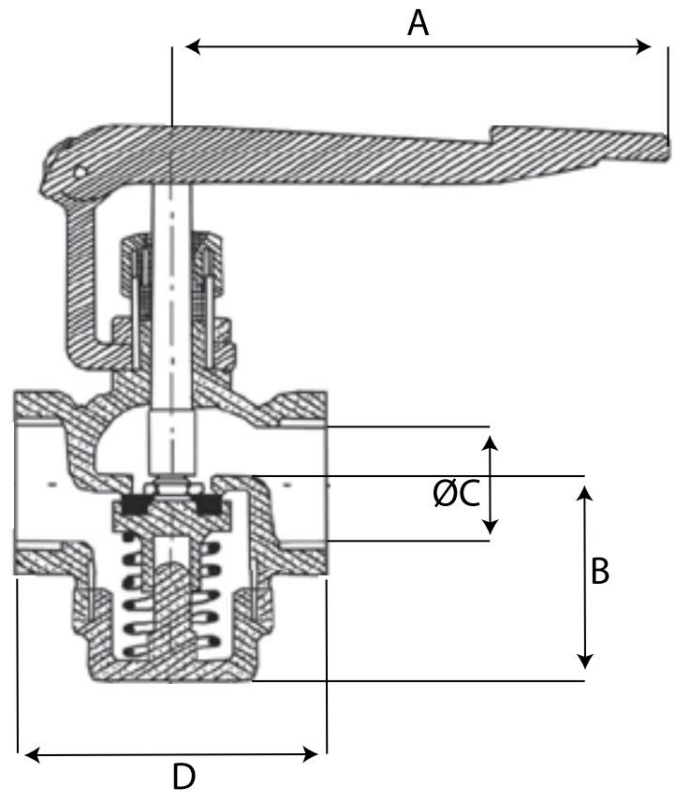

- VOLT Self Closing Lever Bronze Globe Valve
- VOLT SelbstschließhebelBronze Durchgangsventil
- VOLT Válvula de globo de bronce palanca Auto Cierre
- VOLT Levier auto de clôture Bronze Globe Valve

Bronze Screwed Globe Valve – Self Closing Lever

Material List

Description	Material
Body+Lever	Bronze
Stem	Brass
Seat	PTFE
Spring	Spring Steel

Press. Temp

Pressure	PN16
Temperature	120°C

DIMENSIONS

Size	A	B	D	Kg
1/2"	130	45	60	0.75
3/4"	130	48	70	0.85
1"	130	55	80	1.15
1 1/4"	160	59	96	1.55
1 1/2"	160	67	104	1.85
2"	160	79	130	2.85